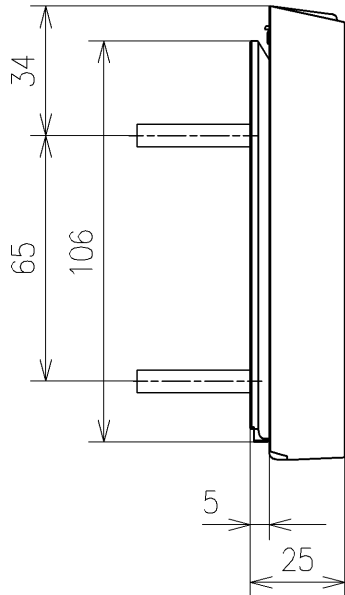

<特注仕様>
 1. 本体着脱部を金属製にしたもの

* 定格：AC100V-318W 50/60Hz
 * 1ページ目のリモコンはイメージ図です。
 配置と表示内容の詳細は2ページ目を参照ください。

TOTO		単位 mm	名称
製図 宇田川	検図 庭野祥 川俣淳	日付 20-12-17	ウオッシュレットS
備考 S1A 洗浄脱臭暖房便座		ウオッシュレット品番 TCF6543AV80 便器洗浄ユニット品番 TCA320	品番 TCF6543AKV80
		図番 リビジョン	-
		ページNo .	1/1 (改)

アンカープラグ (3本)
ねじ長 φ4×30 (3本)

リモコン詳細図

TOTO			単位 mm	名称 ウォシュレットS
製図 宇田川	検図 庭野祥 川俣淳	日付 20-12-17	尺度 1 : 2	品番 TCF6543AKV80
備考		ウォシュレット品番 TCF6543AV80		図番 比ジョン
		便器洗浄ユニット品番 TCA320		
		A4	ページNo . 1/1	(改)