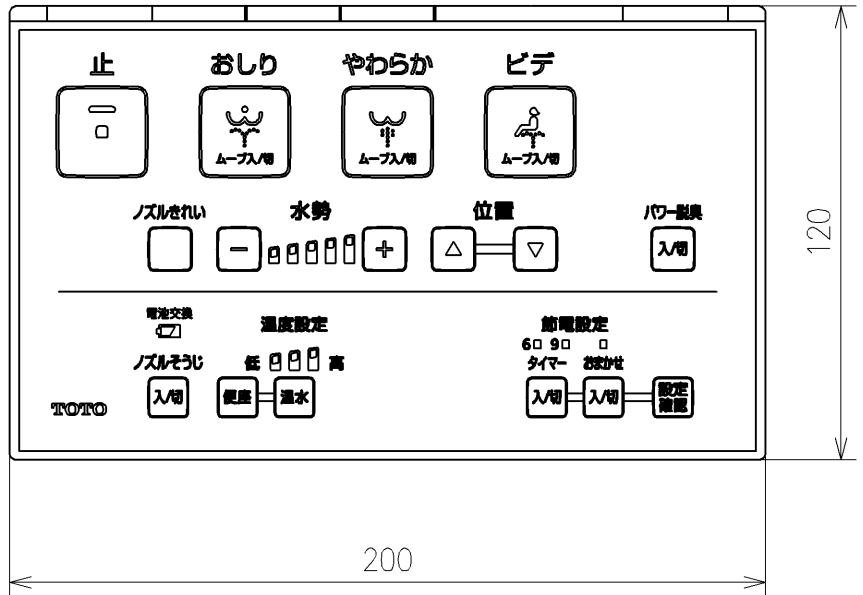

<特注仕様>
 1. 本体着脱部を金属製にしたもの

* 定格：AC100V-318W 50/60Hz
 * 1ページ目のリモコンはイメージ図です。
 配置と表示内容の詳細は2ページ目を参照ください。

TOTO		単位 mm	名称
製図 宇田川	検図 庭野祥 川俣淳	日付 20-12-17	ウオッシュレットS
備考 S1A 洗浄脱臭暖房便座		ウオッシュレット品番 TCF6543AV80 便器洗浄ユニット品番 TCA320	品番 TCF6543AKV80
		図番 リビジョン	-
		ページNo .	1/1 (改)

アンカープラグ (3本)
ねじ長 φ4×30 (3本)

リモコン詳細図

TOTO			単位 mm	名称 ウォシュレットS
製図 宇田川	検図 庭野祥 川俣淳	日付 20-12-17	尺度 1 : 2	品番 TCF6543AKV80
備考		ウォシュレット品番 TCF6543AV80		図番 比ジョン
		便器洗浄ユニット品番 TCA320		
		A4	ページNo . 1/1	(改)