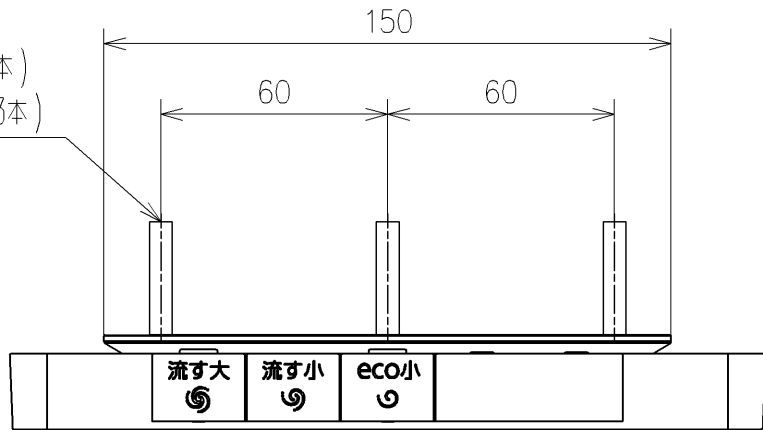

<特注仕様>
 1. 本体着脱部を金属製にしたもの

* 定格：AC100V-318W 50/60Hz
 * 1ページ目のリモコンはイメージ図です。
 配置と表示内容の詳細は2ページ目を参照ください。

TOTO		単位 mm	名称
製図 宇田川	検図 庭野祥 川俣淳	日付 20-12-17	ウオッシュレットS
備考 S1A 洗浄脱臭暖房便座		ウオッシュレット品番 TCF6543AV80 便器洗浄ユニット品番 TCA320	品番 TCF6543AKV80
		図番 リビジョン	-
		ページNo .	1/1 (改)

アンカープラグ (3本)
ねじ長 φ4×30 (3本)

リモコン詳細図

TOTO			単位 mm	名称 ウォシュレットS
製図 宇田川	検図 庭野祥 川俣淳	日付 20-12-17	尺度 1 : 2	品番 TCF6543AKV80
備考		ウォシュレット品番 TCF6543AV80		図番 比ジョン
		便器洗浄ユニット品番 TCA320		
		A4	ページNo . 1/1	(改)